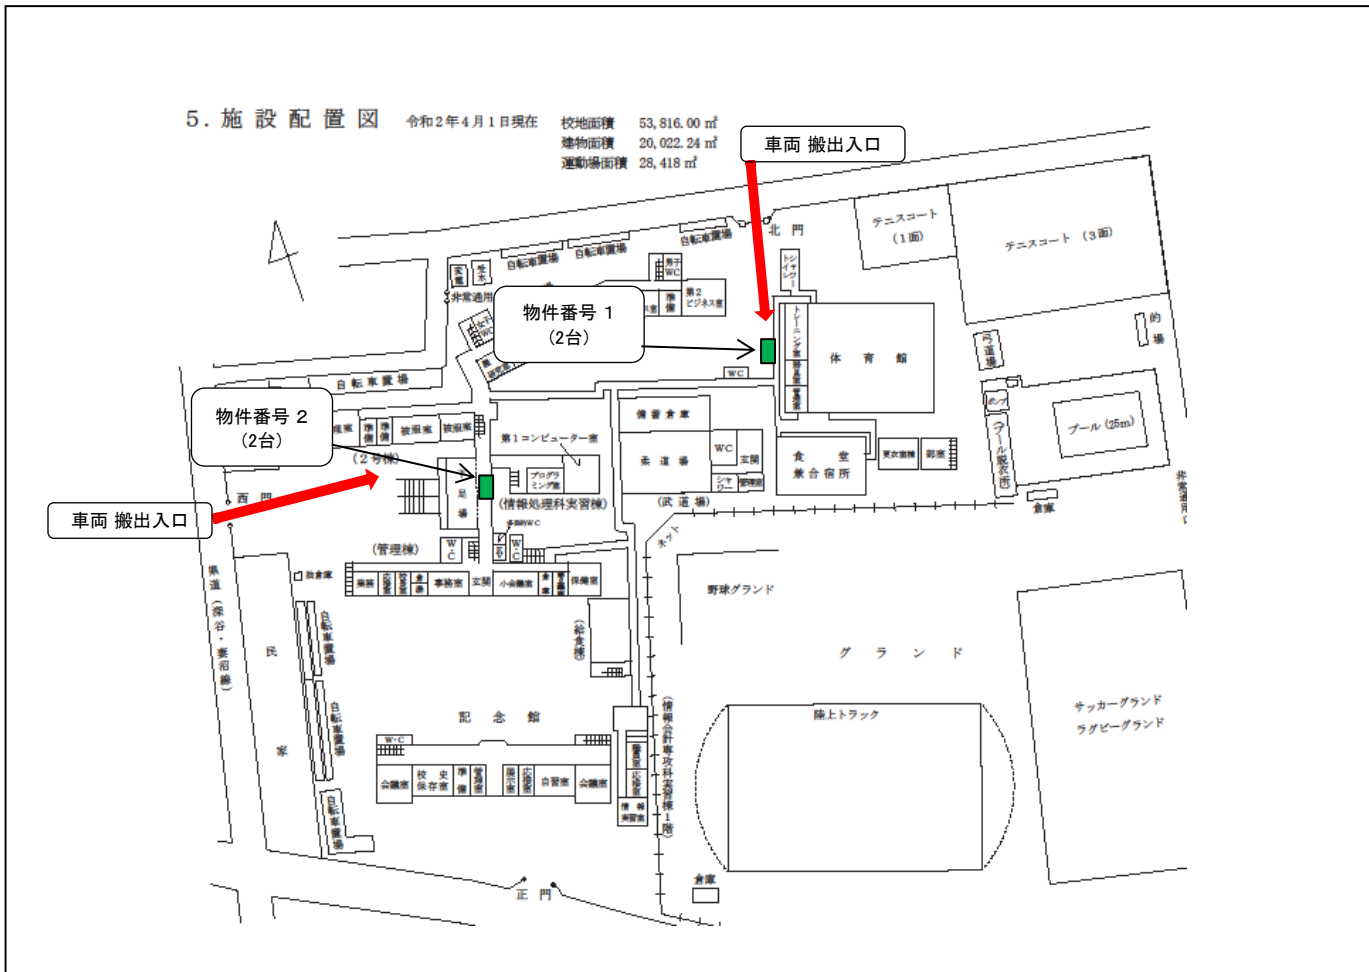

自動販売機設置 配置図

埼玉県立深谷商業高等学校
深谷市原郷80番地
電話:048-571-3321