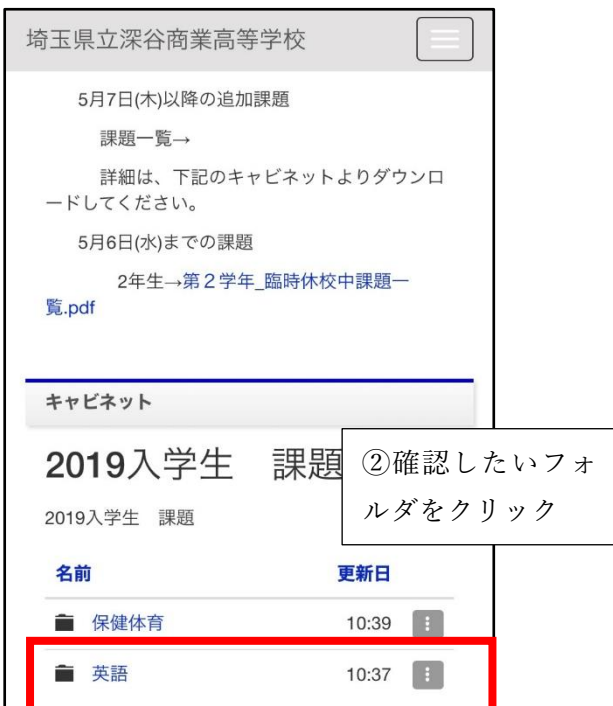

深谷商業ホームページ 課題ダウンロード方法

レターパック以外でも課題がホームページ(HP)で出されています。ここではスマホを用いた HP での課題の確認手順を紹介します。

① 深谷商業高校の HP へアクセス

② フォルダをクリック

④ ダウンロードを選ぶ

⑤ ダウンロードした動画は、

iPhone は↓

アンドロイドは↓