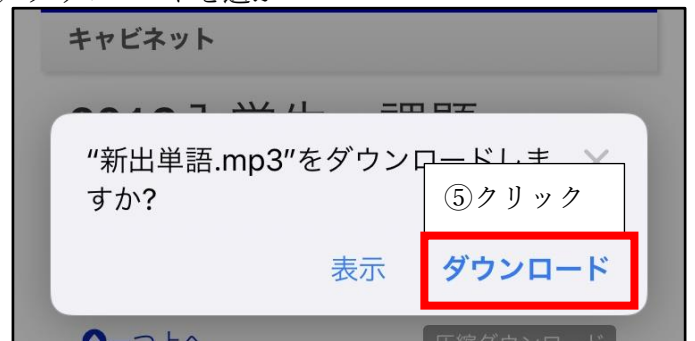

深谷商業ホームページ 課題ダウンロード方法

レターパック以外でも課題がホームページ(HP)で出されています。ここではスマホを用いた HP での課題の確認手順を紹介します。

① 深谷商業高校の HP へアクセス

② フォルダをクリック

④ ダウンロードを選ぶ

⑤ ダウンロードした動画は、

iPhone は↓

アンドロイドは↓