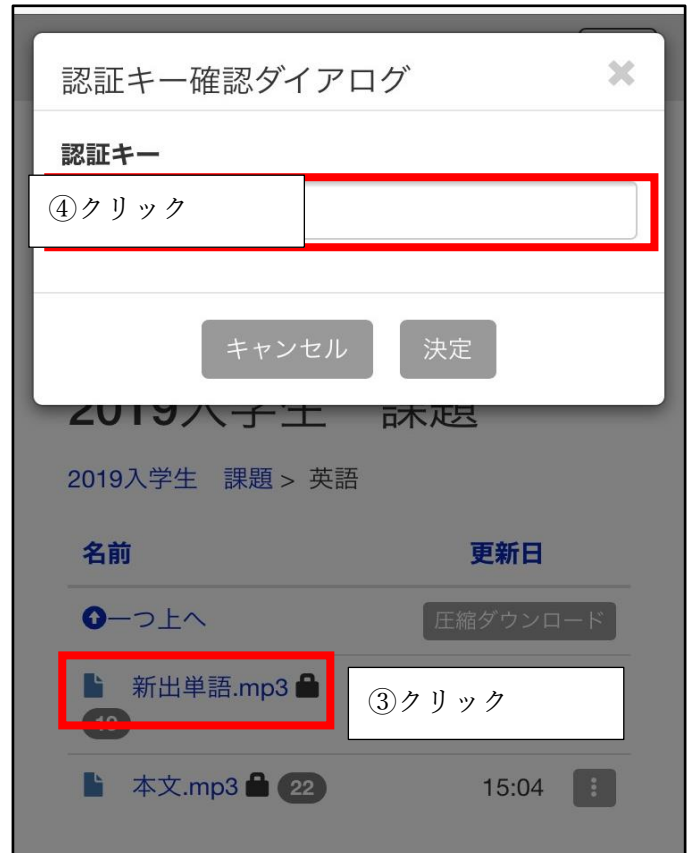

深谷商業ホームページ 課題ダウンロード方法

レターパック以外でも課題がホームページ(HP)で出されています。ここではスマホを用いた HP での課題の確認手順を紹介します。

① 深谷商業高校の HP へアクセス

② フォルダをクリック

④ ダウンロードを選ぶ

⑤ ダウンロードした動画は、

iPhone は↓

アンドロイドは↓